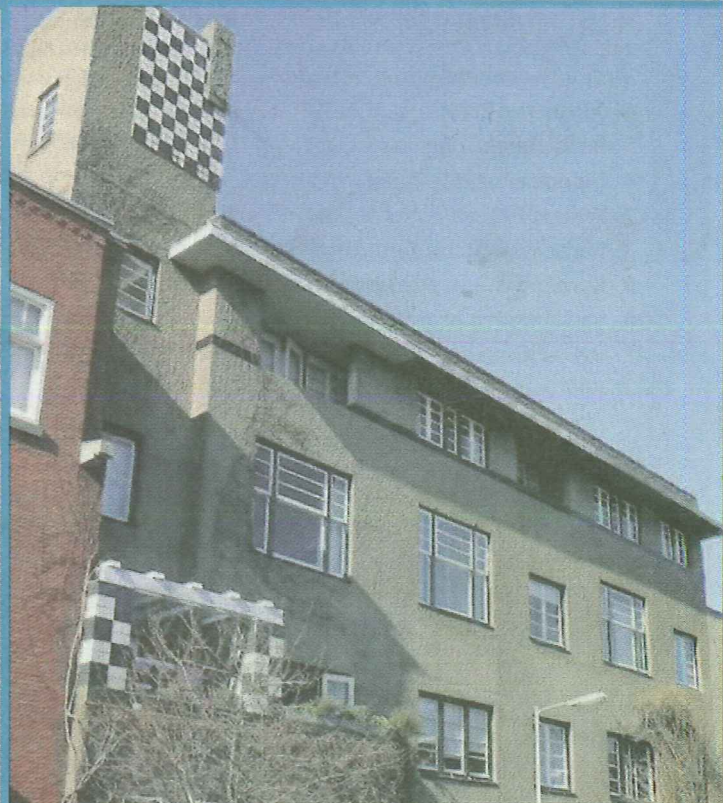

# Wijkkrant

Vondelpark-  
Concertgebouwbuurt

juni 2011

Museumplein ellende – p. 3

De Loetje methode p. 10

Buurtwinkels – p. 12/3

Vrienden van Oud Zuid - p. 17/8